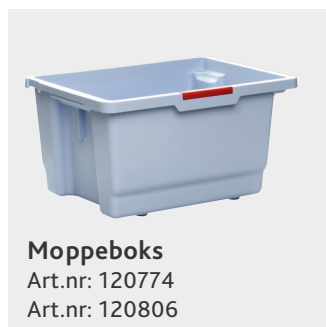

Art.nr	Navn	Størrelse (cm)	Antal/kart
133238	Origo 500 HH	100 x 60 x 103	1

Tilbehør – Origo 500 HH

Utstyr vognen med det tilbehør du behøver

Brett

Art.nr: 120783/120813 (liten)
Art.nr: 120784/120814 (stor)

Bøtte

Art.nr: 120942
Art.nr: 120943

Moppeboks

Art.nr: 120774
Art.nr: 120806

Lokk til 6L bøtte
Art.nr: 125948/125949
Lokk til moppeboks
Art.nr: 120780/120822

Lokk til søplesekkholder
Art.nr: 120809 /120810

Skaftholdere