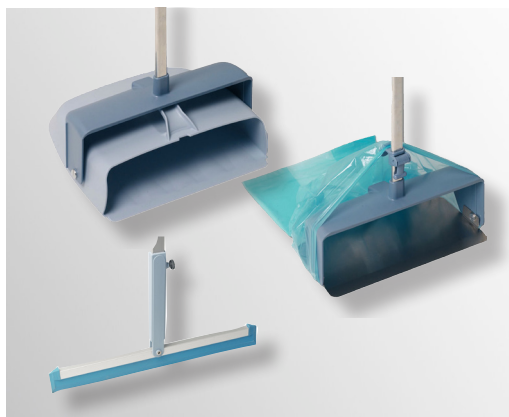

### Produktbeskrivelse

DustPan feiebrett finnes i to modeller. En i plast hvor smusset blir skjult i en beholder, og en i metall hvor man enkelt trer på en plastpose som smusset samles i.

### Bruksområde

DustPan feiebrett er perfekt for steder som stiller høye krav til hygiene. Smuss, støv og væske feies direkte inn i plastbeholderen eller den løse posen.

### Kundefordeler

- ✓ Den beste ergonomiske måte å plukke opp smuss
- ✓ Handtaket har et ergonomisk grep
- ✓ Reglerbar universalkrok slik at DustPan kan henges på renholdsvognen
- ✓ Ovalt aluminiumsrør reduserer vekten
- ✓ Lett å rengjøre metallplaten
- ✓ Tørker raskt

### DustPan Sweeper

DustPan feiebrett brukes med fordel sammen med DustPan Sweeper, den nye generasjonens feiekost i form av en gumminal. Med Sweepern unngår du at støv og smuss spres da smusset ikke fester seg til gummibladet.