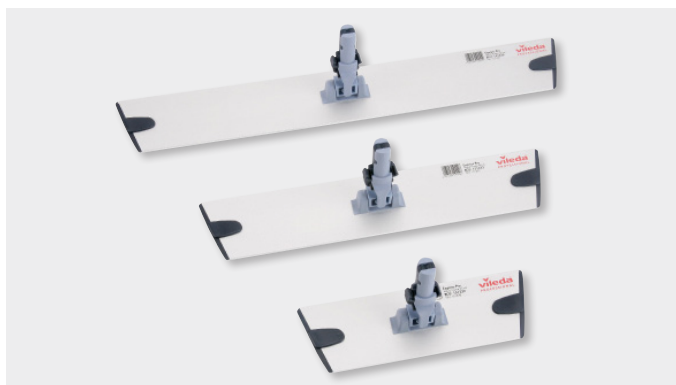

ExpressPro kardborrestativ

Svenskprodusert aluminiumstativ

Produktbeskrivelse:

Aluminiumstativ til borrelåsmopper, designet spesielt for professionell rengjøring av gulv, vegger og innvendig tak. Passer til alle Vileda Professionals skaft, og de fleste andre skaft på markedet - dette for å øke allsidigheten.

Refiller til borrelås finnes i både standardutførelse såvel som microborrelås (MicroVelcro). Refillene sikrer at du kan bruke ditt stativ lenge, samt at du opprettholder krav til hygiene. Borrelåsen passer alle borrelåssystem på markedet.

Bruksområde:

ExpressPro borrelåsstativ er tilgjengelig i tre ulike størrelser, for ulike bruksområder:

- 25 cm stativ for rengjøring av mindre områder, som våtrom og områder over gulvet - vegger, glassflater, whiteboards og bord.
- 40 cm stativ for generell gulv- og overflaterengjøring av små og store områder.
- 60 cm stativ for store, åpne flater med få møbler, som korridorer, sportshaller etc.

Kundefordeler:

- ✓ Aluminiumkonstruksjon som er lett å rengjøre
- ✓ Låsmekanisme for rengjøring av vertikale flater
- ✓ Ergonomisk trapesform
- ✓ Tre størrelser (25/40/60 cm)
- ✓ Enkelt bytte av borrelås
- ✓ 40 cm stativ finnes med både standard og MicroVelcro refill
- ✓ Tåler autoklaving i 134° C i 3 min eller 121° C i 15 min
- ✓ Tåler termisk og kjemisk desinfeksjon