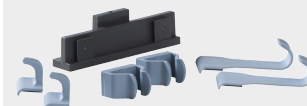

Utstyr – Origo 2

Velg riktig utstyr til oppgaven

Bokserr

Moppeboks: 534533
Oppbevaringsboks: 534536
Lokk: 534534

Holdere

Krok (lang): 160560
Krok (kort): 160564
Skaftholder: 160566
DustPan holder: 161891

Lokk

Topplokk (uten lås): 160815
Låsbart topplokk: 160550
Låsbart topplokk til lagring
surfplatta :160554

Dørsett (låsbart)

C Kit: 160556 (4 st)
A Kit: 160558 (2 st)

vi tar ansvar for miljøet!

Svarte bøtter, bokser og brett er ikke bare ryddige - det er smart, eller som vi sier grønt. Produktene er laget av

50% resirkulert materiale.